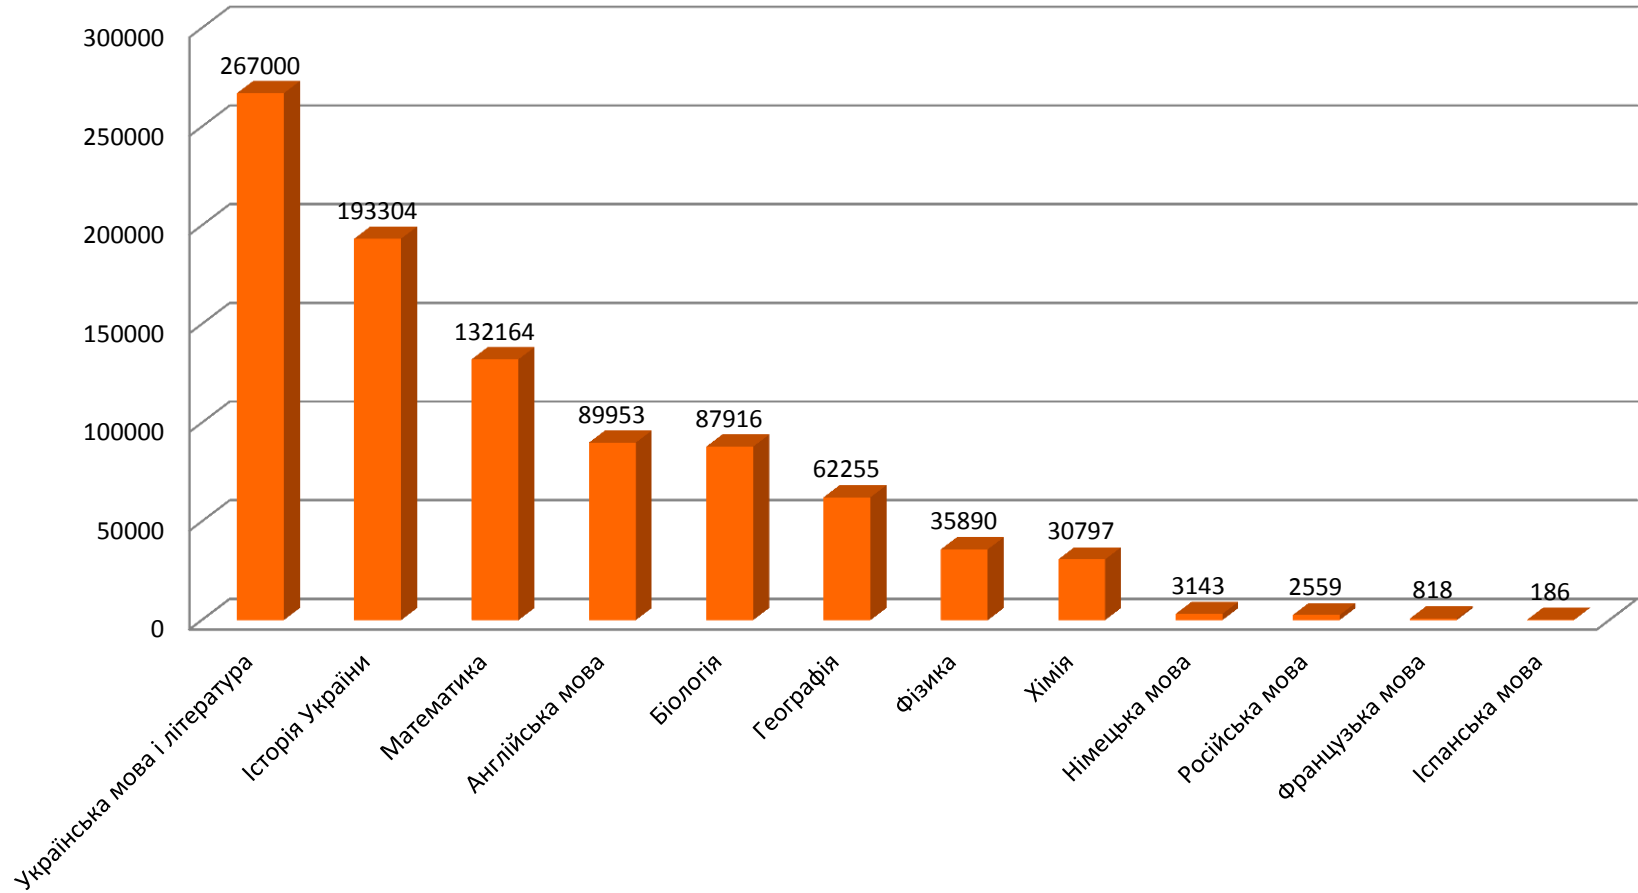

Розподіл результатів учасників ЗНО з української мови і літератури

Частка учасників ЗНО-2016, які не подолали поріг «склав/не склав»

Частка учасників ЗНО-2016, які не подолали поріг «склав/не склав»

Результати ЗНО: частка учасників, які набрали від 160 до 200 балів