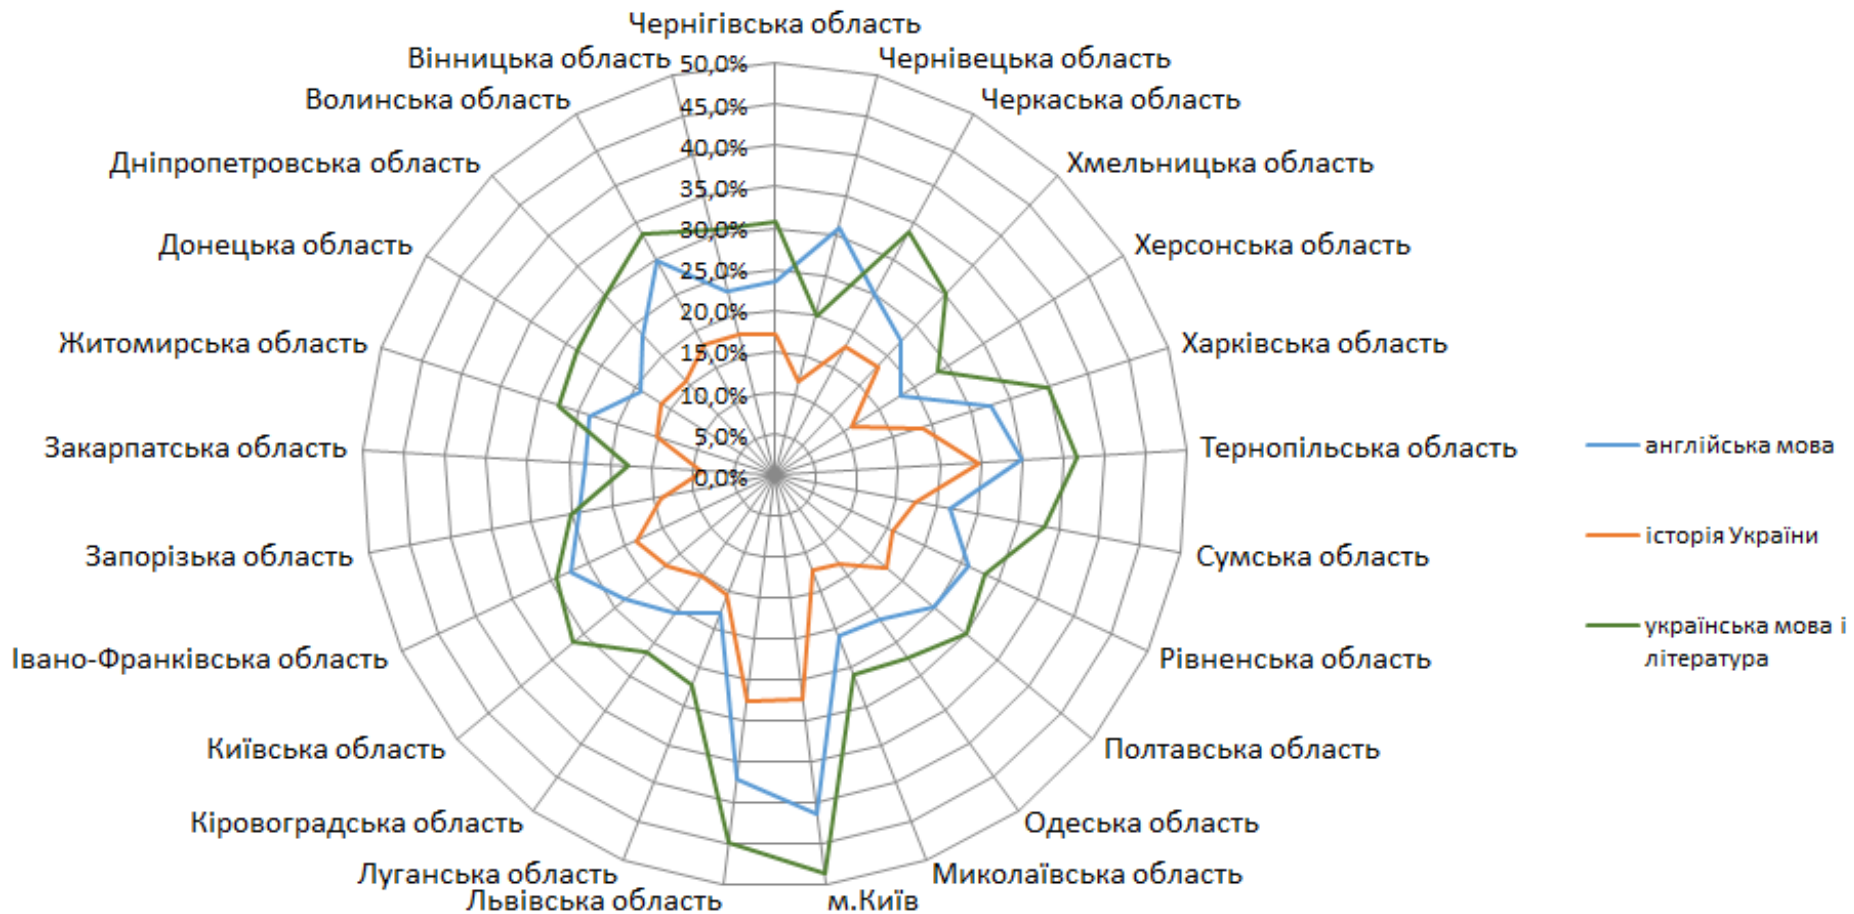

Розподіл результатів учасників ЗНО з української мови і літератури

Частка учасників ЗНО-2016, які не подолали поріг «склав/не склав»

Частка учасників ЗНО-2016, які не подолали поріг «склав/не склав»

Результати ЗНО: частка учасників, які набрали від 160 до 200 балів

Результати ЗНО: частка учасників, які набрали від 160 до 200 балів

Результати ЗНО: частка учасників, які набрали від 160 до 200 балів

Дані про результати ЗНО-2016

- stat.testportal.com.ua
- деперсоналізовані дані про результати основної сесії зовнішнього незалежного оцінювання 2016 року усіх учасників тестування (результати за кожним предметом, місце тестування, ЗНЗ, який закінчували, його підпорядкування)
- Офіційний звіт у розділі [«Звіти ЗНО»](#) на сайті testportal.gov.ua