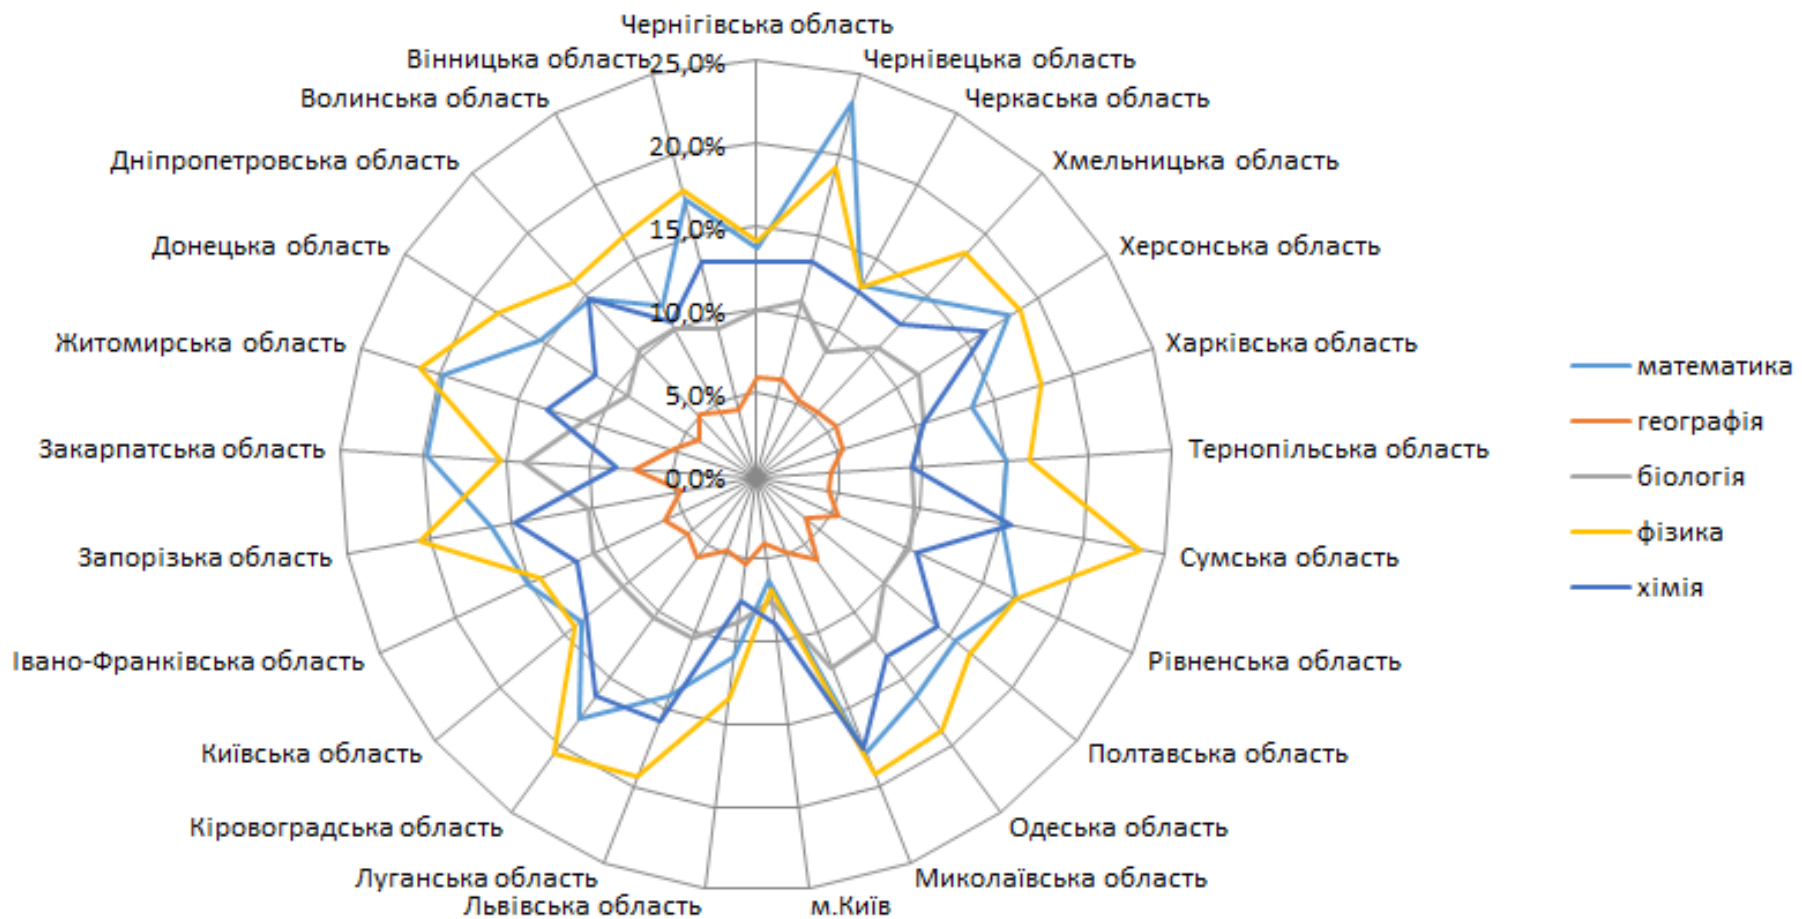

Розподіл результатів учасників ЗНО з української мови і літератури

Частка учасників ЗНО-2016, які не подолали поріг «склав/не склав»

Частка учасників ЗНО-2016, які не подолали поріг «склав/не склав»

Результати ЗНО: частка учасників, які набрали від 160 до 200 балів