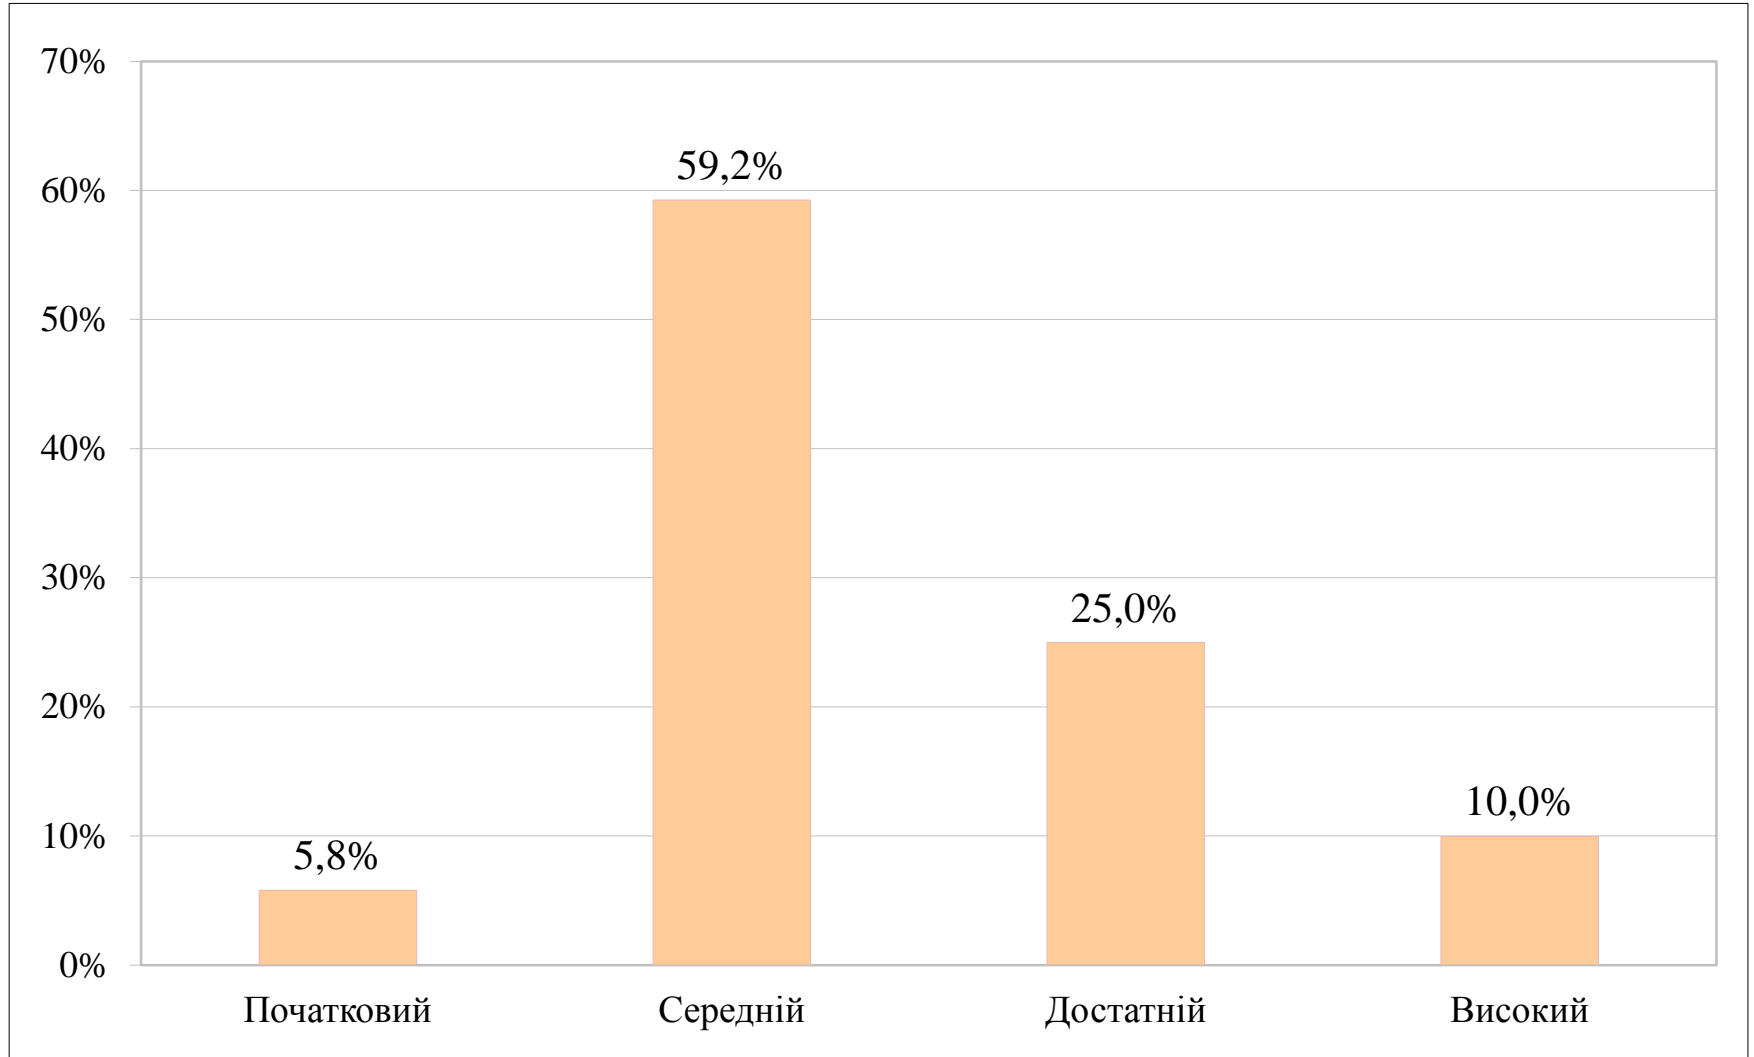

Результати ЗНО – 2016

Український центр оцінювання
якості освіти

Результати ДПА визначаються за рівнями навчальних досягнень:

- початковий (1-3 бали за 12-бальною шкалою)
- середній (4-6 балів)
- достатній (7-9 балів)
- високий (10-12 балів)

Розподіл результатів ДПА з української мови

Розподіл результатів учасників ДПА з української мови

Вибір предметів для ДПА у формі ЗНО

Розподіл результатів ДПА з історії України

Розподіл результатів ДПА з математики

Результати ДПА з української мови з урахуванням місця розташування ЗНЗ

Результати ДПА з історії України з урахуванням місця розташування ЗНЗ

Результати ДПА з математики з урахуванням місця розташування ЗНЗ