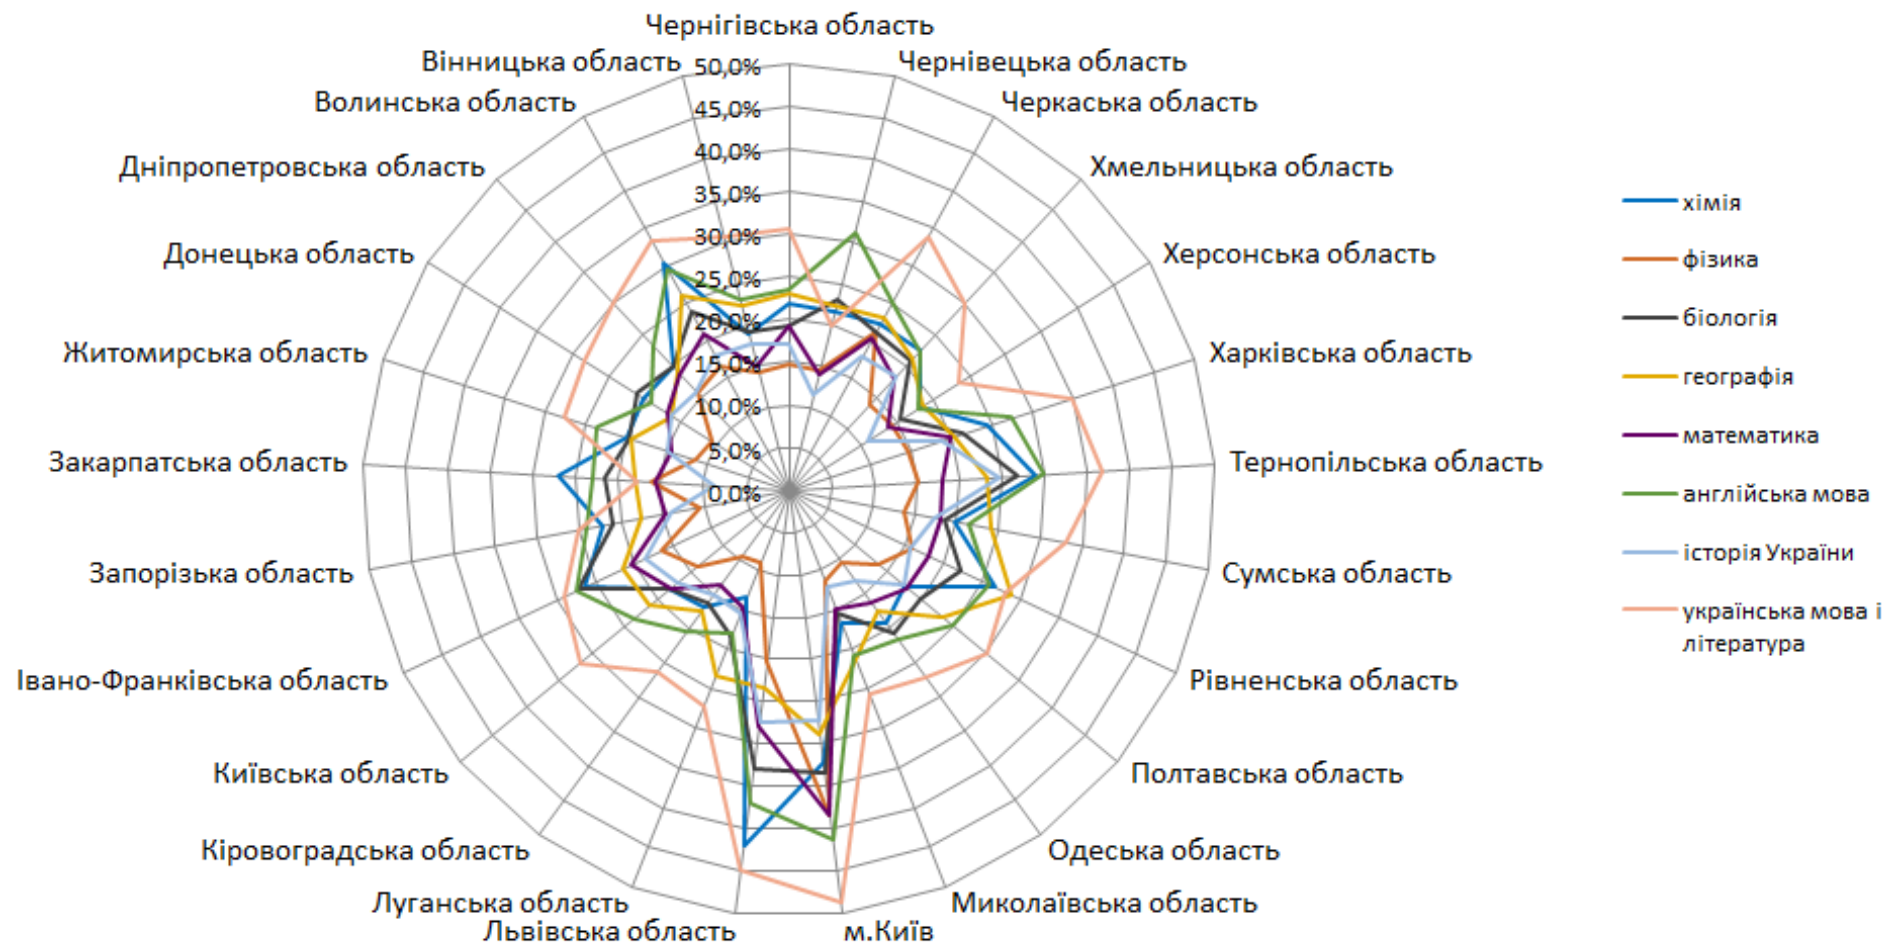

Розподіл результатів учасників ЗНО з української мови і літератури

Частка учасників ЗНО-2016, які не подолали поріг «склав/не склав»

Частка учасників ЗНО-2016, які не подолали поріг «склав/не склав»

Результати ЗНО: частка учасників, які набрали від 160 до 200 балів

Результати ЗНО: частка учасників, які набрали від 160 до 200 балів

Результати ЗНО: частка учасників, які набрали від 160 до 200 балів

Дані про результати ЗНО-2016

- stat.testportal.com.ua
- деперсоналізовані дані про результати основної сесії зовнішнього незалежного оцінювання 2016 року усіх учасників тестування (результати за кожним предметом, місце тестування, ЗНЗ, який закінчували, його підпорядкування)
- Офіційний звіт у розділі [«Звіти ЗНО»](#) на сайті testportal.gov.ua