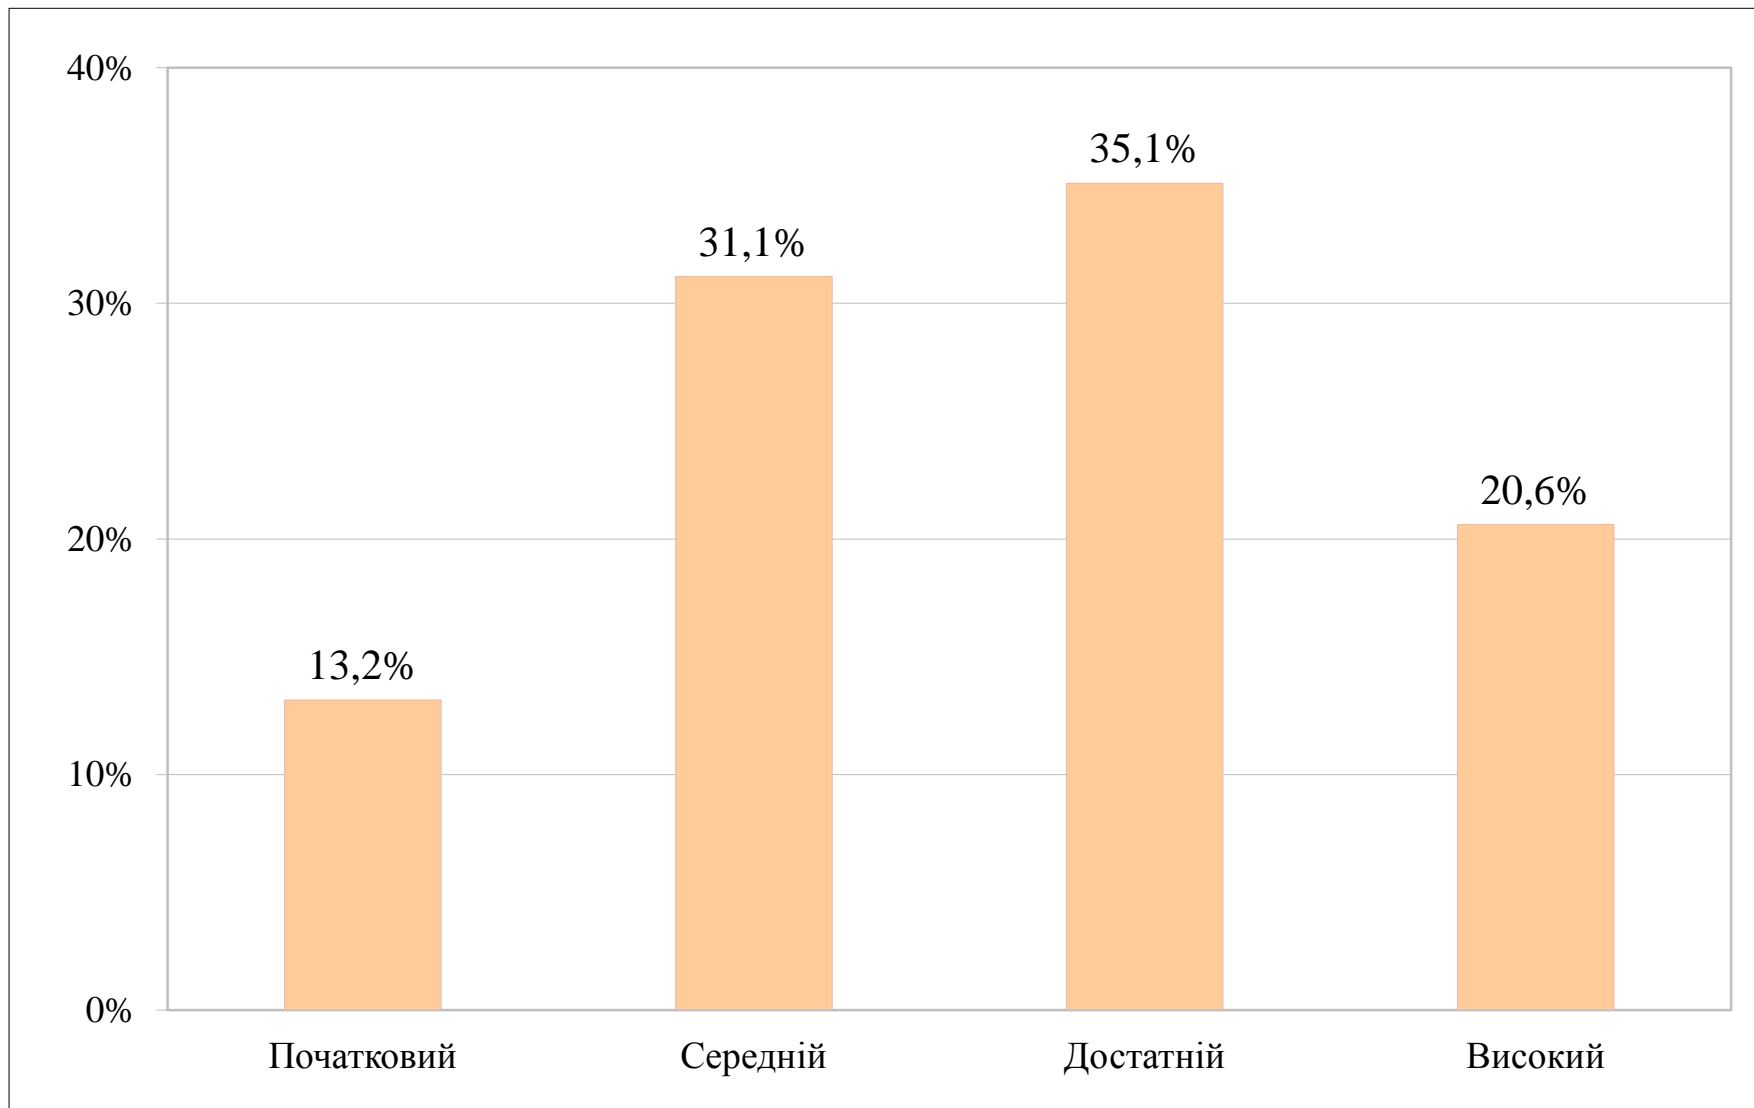

Розподіл результатів ДПА з української мови