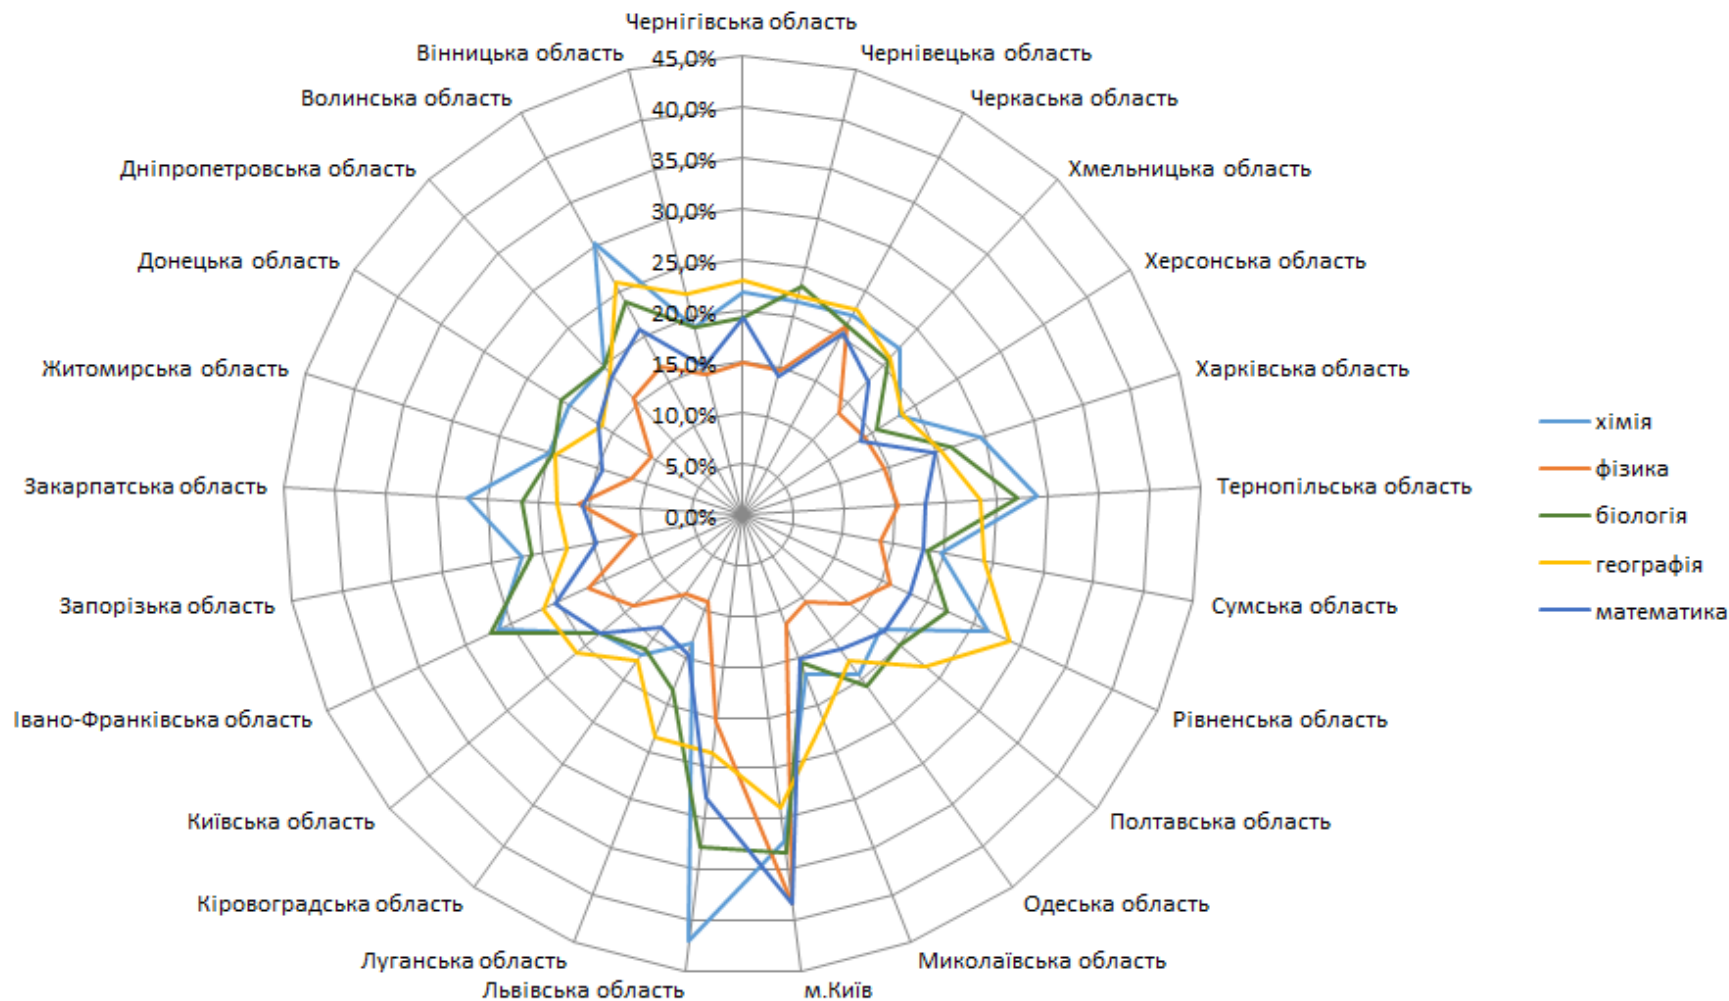

Розподіл результатів учасників ЗНО з української мови і літератури

Частка учасників ЗНО-2016, які не подолали поріг «склав/не склав»

Частка учасників ЗНО-2016, які не подолали поріг «склав/не склав»

Результати ЗНО: частка учасників, які набрали від 160 до 200 балів

Результати ЗНО: частка учасників, які набрали від 160 до 200 балів

Результати ЗНО: частка учасників, які набрали від 160 до 200 балів

Дані про результати ЗНО-2016

- stat.testportal.com.ua
- деперсоналізовані дані про результати основної сесії зовнішнього незалежного оцінювання 2016 року усіх учасників тестування (результати за кожним предметом, місце тестування, ЗНЗ, який закінчували, його підпорядкування)
- Офіційний звіт у розділі [«Звіти ЗНО»](#) на сайті testportal.gov.ua