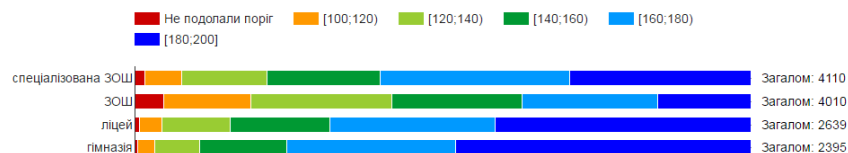

м.Київ - результати за шкалою 100-200 балів

		Українська мова і література						Історія України						Математика						Фізика						Хімія						Біологія						Географія						Англійська мова						Французька мова						Німецька мова					
		Іспанська мова						Російська мова																																																					
За типами навчальних закладів або випускників попередніх років загалом		Взяли участь	% учасників, які отримали відповідний результат за шкалою 100-200 балів																																																										
			не подолали поріг	[100;120)	[120;140)	[140;160)	[160;180)	[180;200]																																																					
спеціалізована школа	4110	1.63	5.96	13.84	18.37	30.80	29.39																																																						
середня загальноосвітня школа	4010	4.66	14.11	22.92	21.12	22.04	15.14																																																						
ліцей	2639	0.68	3.75	11.06	16.18	26.75	41.57																																																						
гімназія	2395	0.38	2.88	7.31	14.03	27.52	47.89																																																						
навчально-виховний комплекс	284	0.00	1.76	8.10	16.20	27.46	46.48																																																						
вечірня (змінна) школа	138	12.32	29.71	31.16	13.04	9.42	4.35																																																						
колеж	51	0.00	0.00	3.92	11.76	21.57	62.75																																																						
спеціалізована школа-інтернат	41	0.00	2.44	14.63	31.71	34.15	17.07																																																						
спеціальна загальноосвітня школа-інтернат	19	68.42	15.79	10.53	5.26	0.00	0.00																																																						
колегіум	12	0.00	8.33	8.33	25.00	25.00	33.33																																																						
спеціальна загальноосвітня школа	2	0.00	50.00	0.00	50.00	0.00	0.00																																																						
інші категорії учасників	5391	4.73	20.03	29.33	20.37	16.99	8.55																																																						
Загалом:		19092	2.96	11.06	18.92	18.60	23.83	24.62