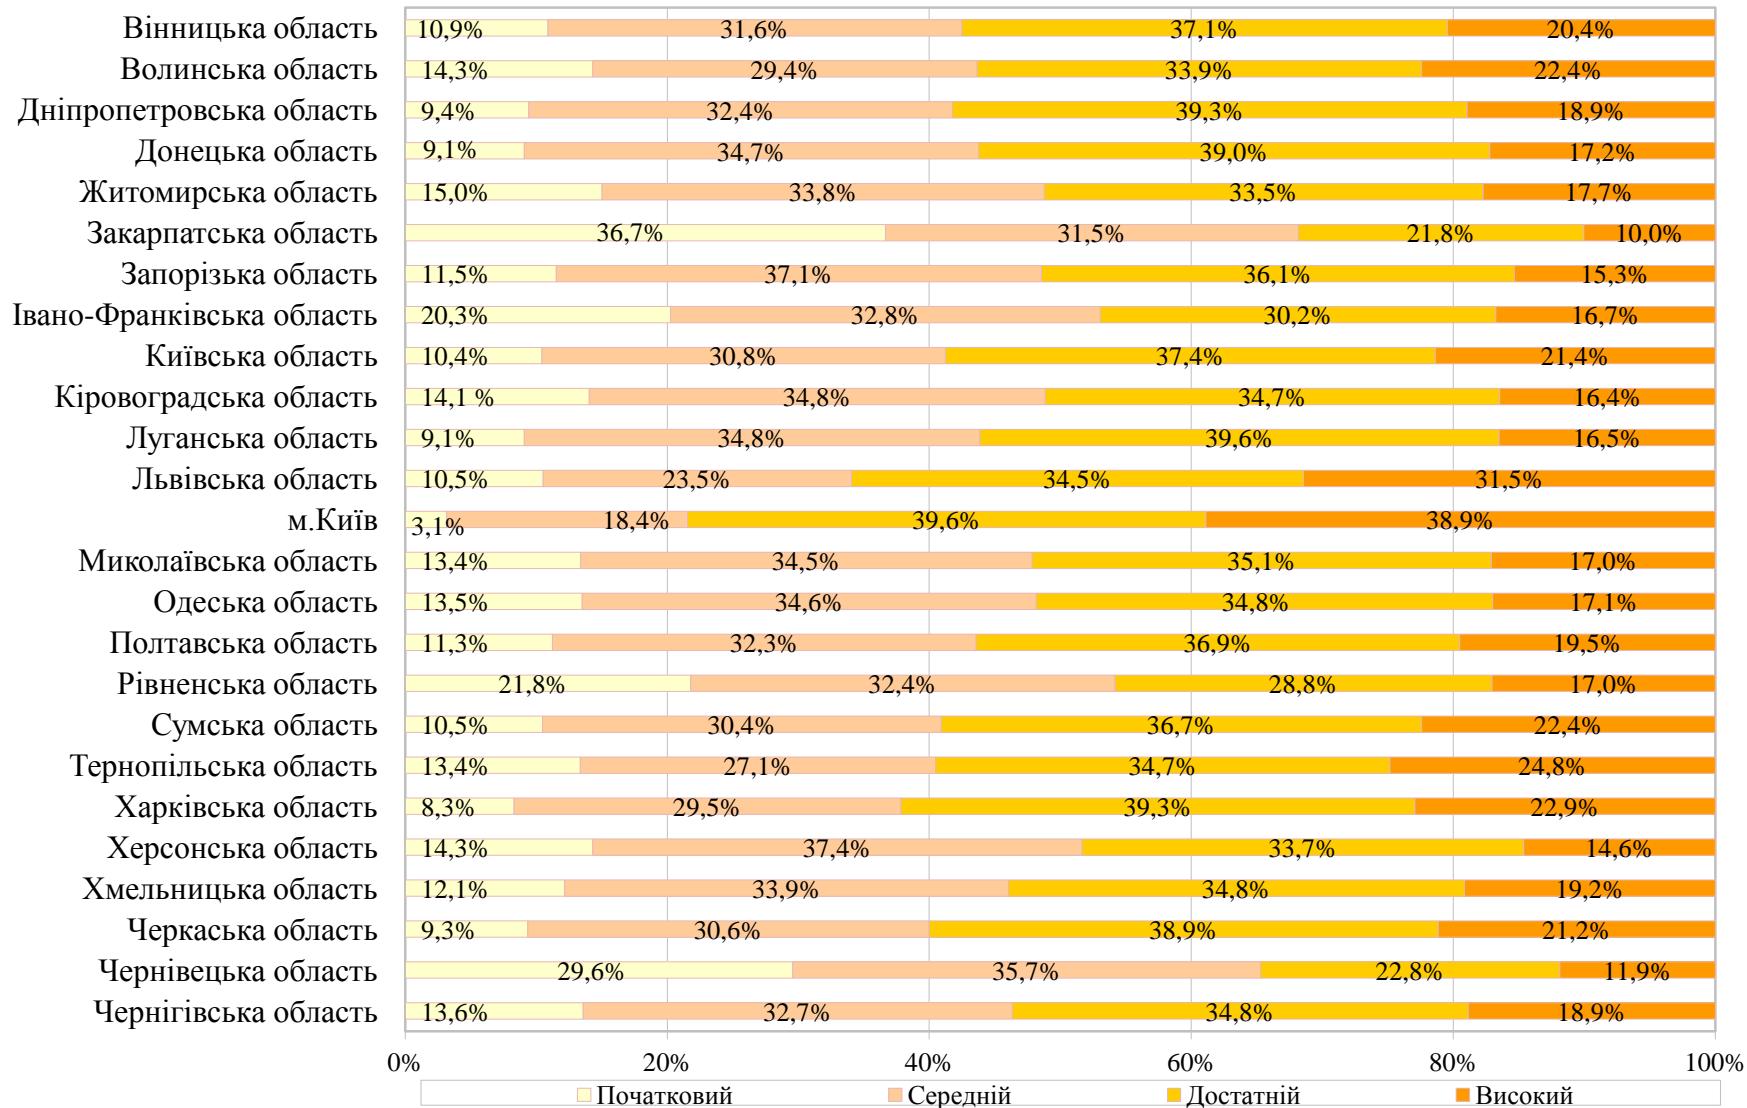

Розподіл результатів учасників ДПА з української мови