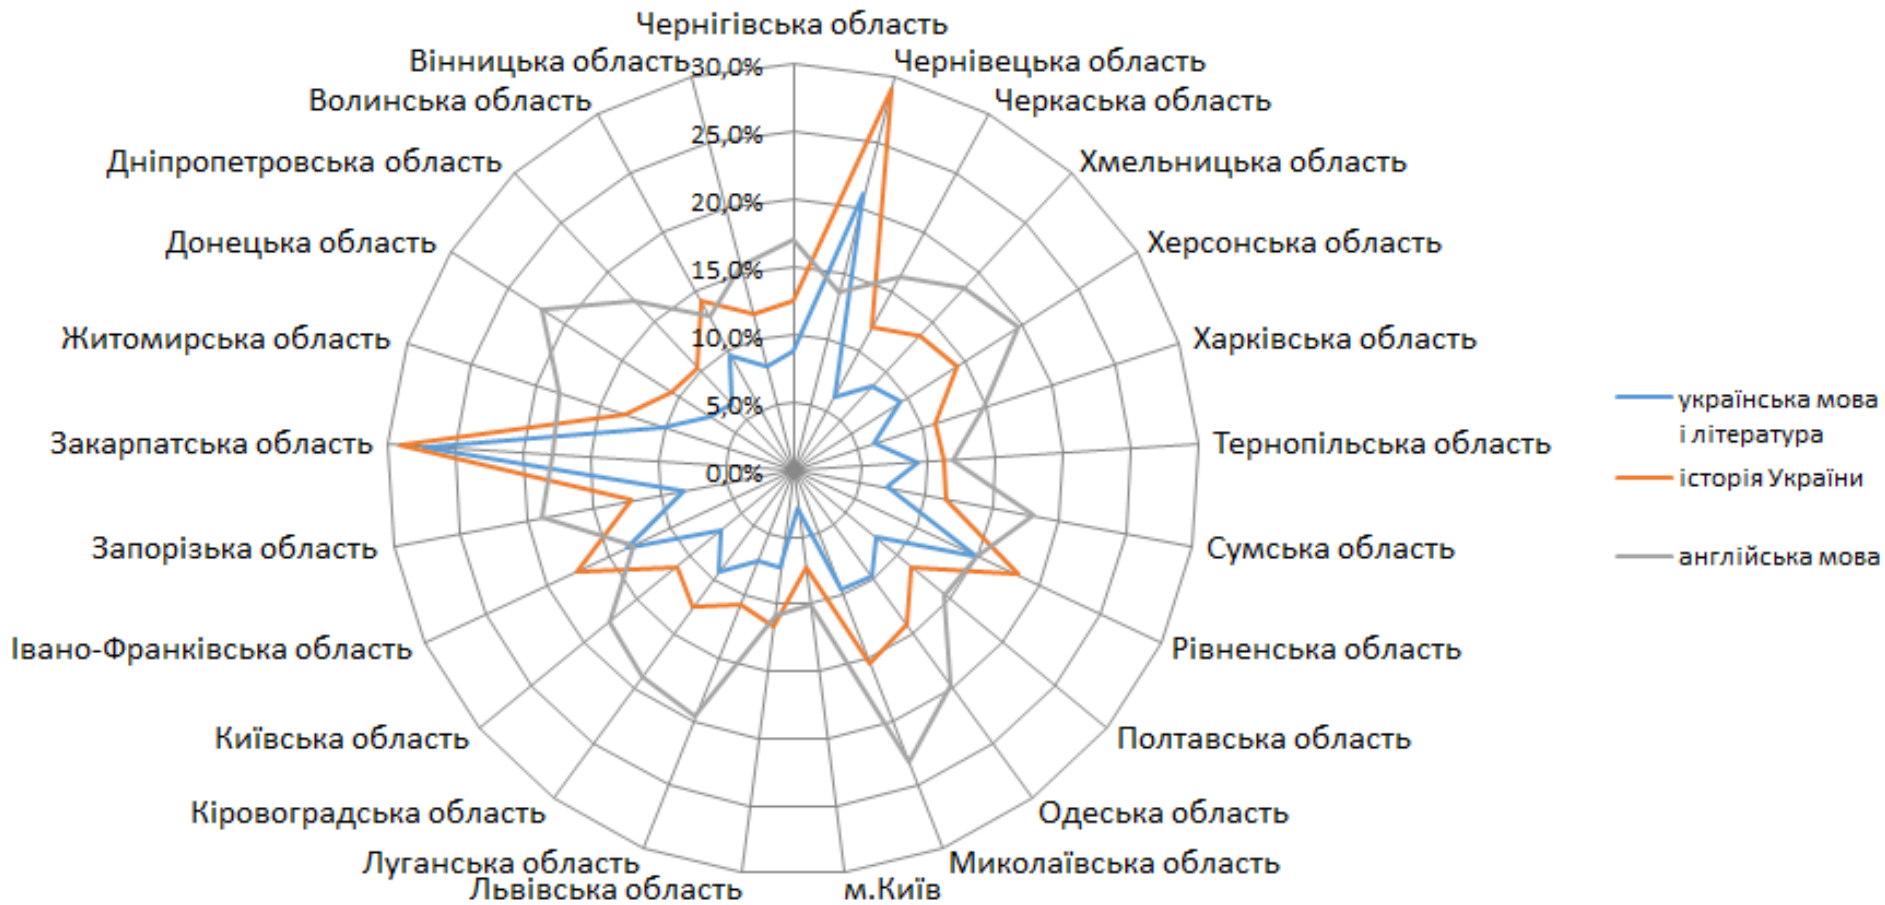

Розподіл результатів учасників ЗНО з української мови і літератури

Частка учасників ЗНО-2016, які не подолали поріг «склав/не склав»

Частка учасників ЗНО-2016, які не подолали поріг «склав/не склав»

Результати ЗНО: частка учасників, які набрали від 160 до 200 балів