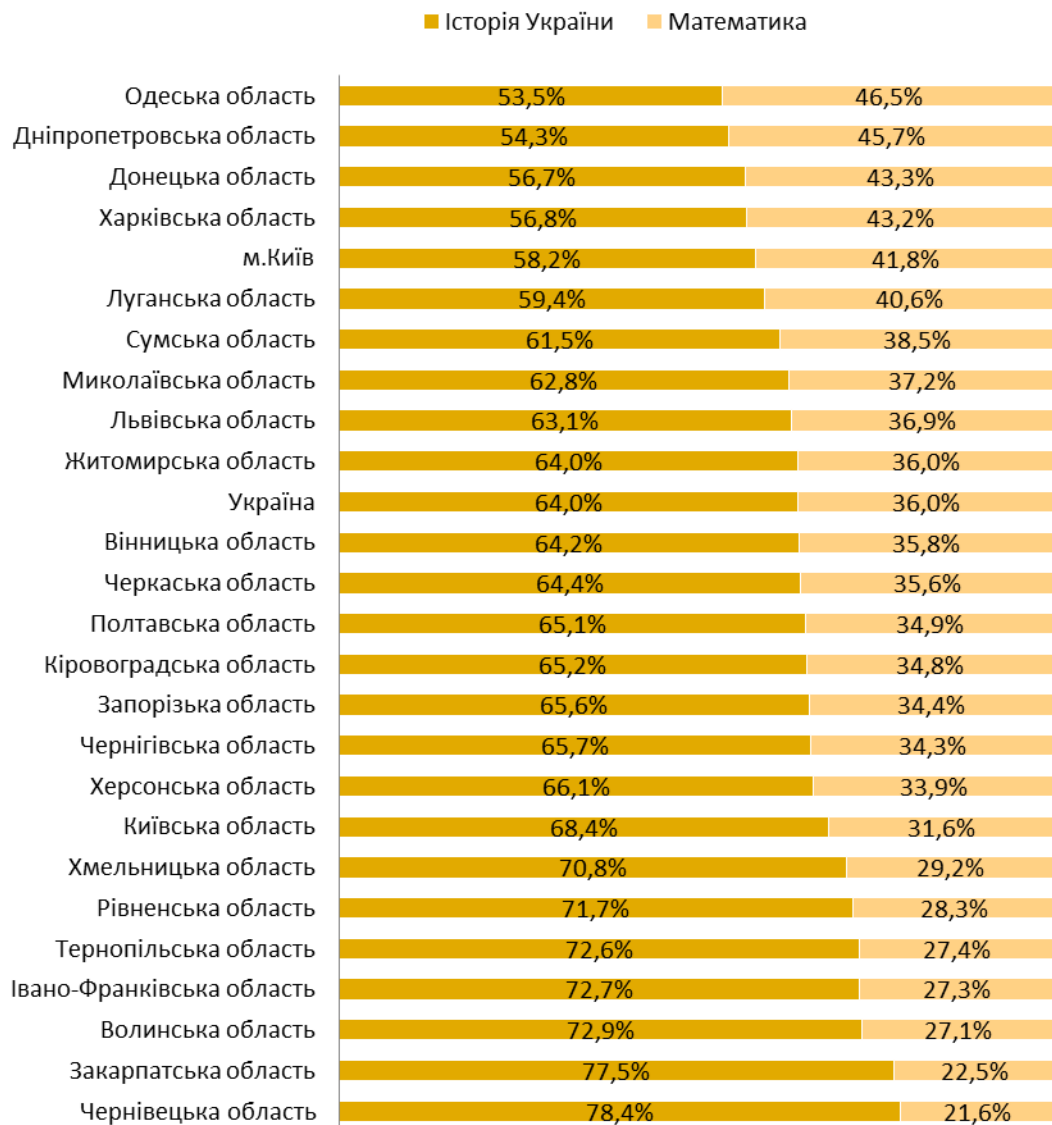

Вибір предметів для ДПА у формі ЗНО